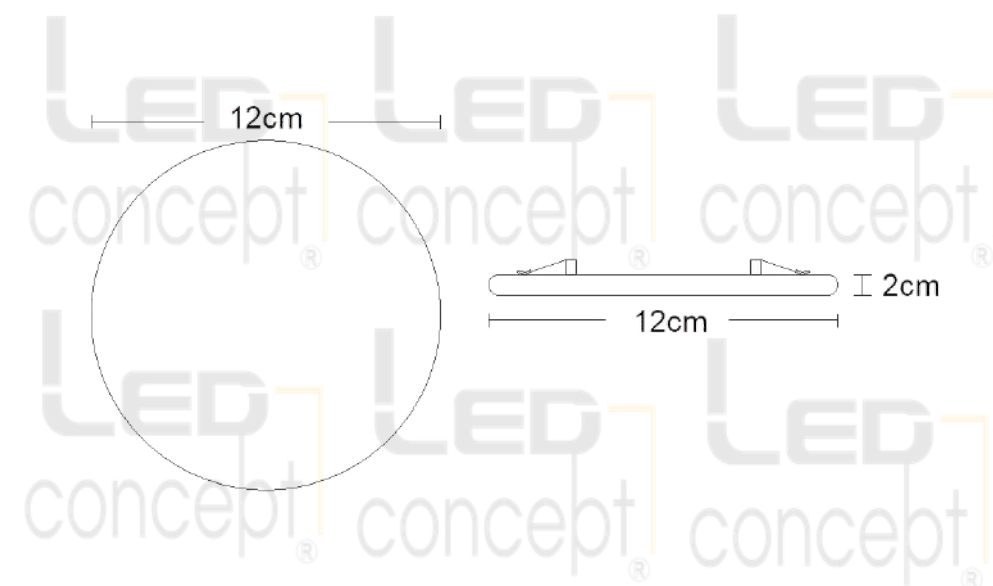

EMPOTRADO LED SIN BORDE 18W

LED
concept®

DESCRIPCIÓN

Empotrado redondo ajustable con Tecnología LED, se adapta a diferentes ajustes de cada aplicación a bote o a caja galvanizada, apto para uso en entornos interiores, resistente a la corrosión, de fácil instalación, esmaltado en color blanco.

CARACTERÍSTICAS ELÉCTRICAS

Código	SP01865RRW
Potencia	18W
Tensión	120-277V~50/60Hz
Ángulo de Apertura	120°
Temperatura de Trabajo	-20°C a 40°C

CARACTERÍSTICAS FÍSICAS

Color	Blanco
Montaje	Empotrar Ajustable
Difusor	Opalino
Material	Aluminio

CARACTERÍSTICAS LUMÍNICAS

Código	SP01865RRW
Temperatura de Color	6500°K
Flujo Luminoso	1,800 LM
Vida útil	40,000 Hrs

LED

NOM

2 AÑOS
DE GARANTÍA

DIMENSIONES

APLICACIONES

Oficinas

Tiendas
Departamentales

Restaurantes

Hoteles

COMPLEMENTOS

Piezas por caja	80 pzs
Peso por caja	13.8 Kg
Medidas por caja (cm)	54 x 25.5 x 54
Garantía	2 años

LED

NOM